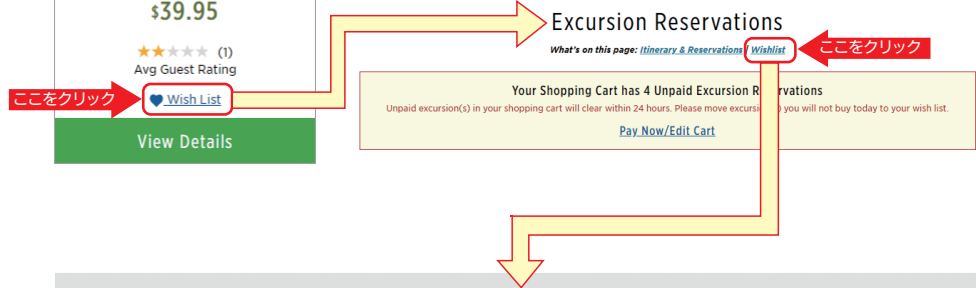

12)ウィッシュリスト(お気に入り)

坂本龍馬ゆかりの地散策
(日本語ガイド)

3.5 hours | Kochi | KCZ-389

Moderate Activity

From
\$39.95

★★★★☆ (1)
Avg Guest Rating

♡ Wish List

View Details

複数コースを後から検討したい場合は、ウィッシュリスト(Wishlist:お気に入り)をつけておく便利です。なお、ウィッシュリストに入れたコースは予約確定やキャンセル待ち状態にはなっていませんので、ご予約したいコースは【カート】へ、キャンセル待ちしたいコースは【キャンセル待ち(Waitlist)】へ入れてください。

PRINCESS

Language Special Offers Sign Up Cruise Deals Log In / Register Search

92 Days Until Departure Luggage Tag & Travel Summary FAQ Exit this Booking

Summary Check-in Excursions Onboard Services Dining Travel Itinerary Payments

Shopping Cart View Cart - 4 Items

Kochi, Japan - March 31, 2023