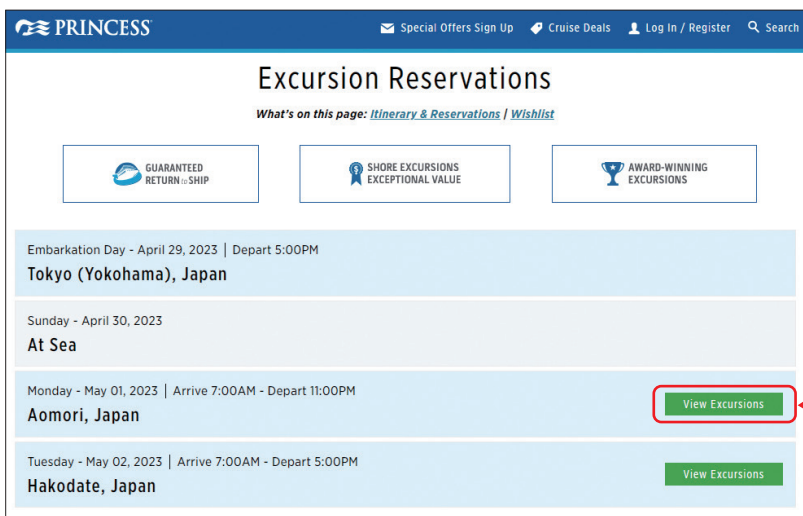

シヨアエクスカーシヨン(寄港地観光)お申込み方法

1) クルーズ・パーソナライザー (Cruise Personalizer) 下記URLへアクセス

<https://book.princess.com/cruisepersonalizer/index.page>

※画面にこの表示が出る場合は、右上の【Close×】ボタンで消してください。

2) ログイン

お客様の情報を入力し、「Manage Booking」をクリック

3) 確認事項(初回アクセス時のみ)

記載内容を確認し、「Continue」をクリック

4) トップページ

お名前やご予約コースを確認し、ページ上部の「Excursions」をクリック

5) 予約したい寄港地を開く

6)ご希望のコースを選ぶ

日本語ツアーは日本語で、それ以外の言語のツアーはそれぞれの言語で表記されています。

PRINCESS

Special Offers Sign Up | Cruise Deals | Log In / Register | Search

138 Days Until Departure | Luggage Tag & Travel Summary | FAQ | Exit this Booking

Summary | Check-in | Excursions | Onboard Services | Dining | Travel | Itinerary | Payments