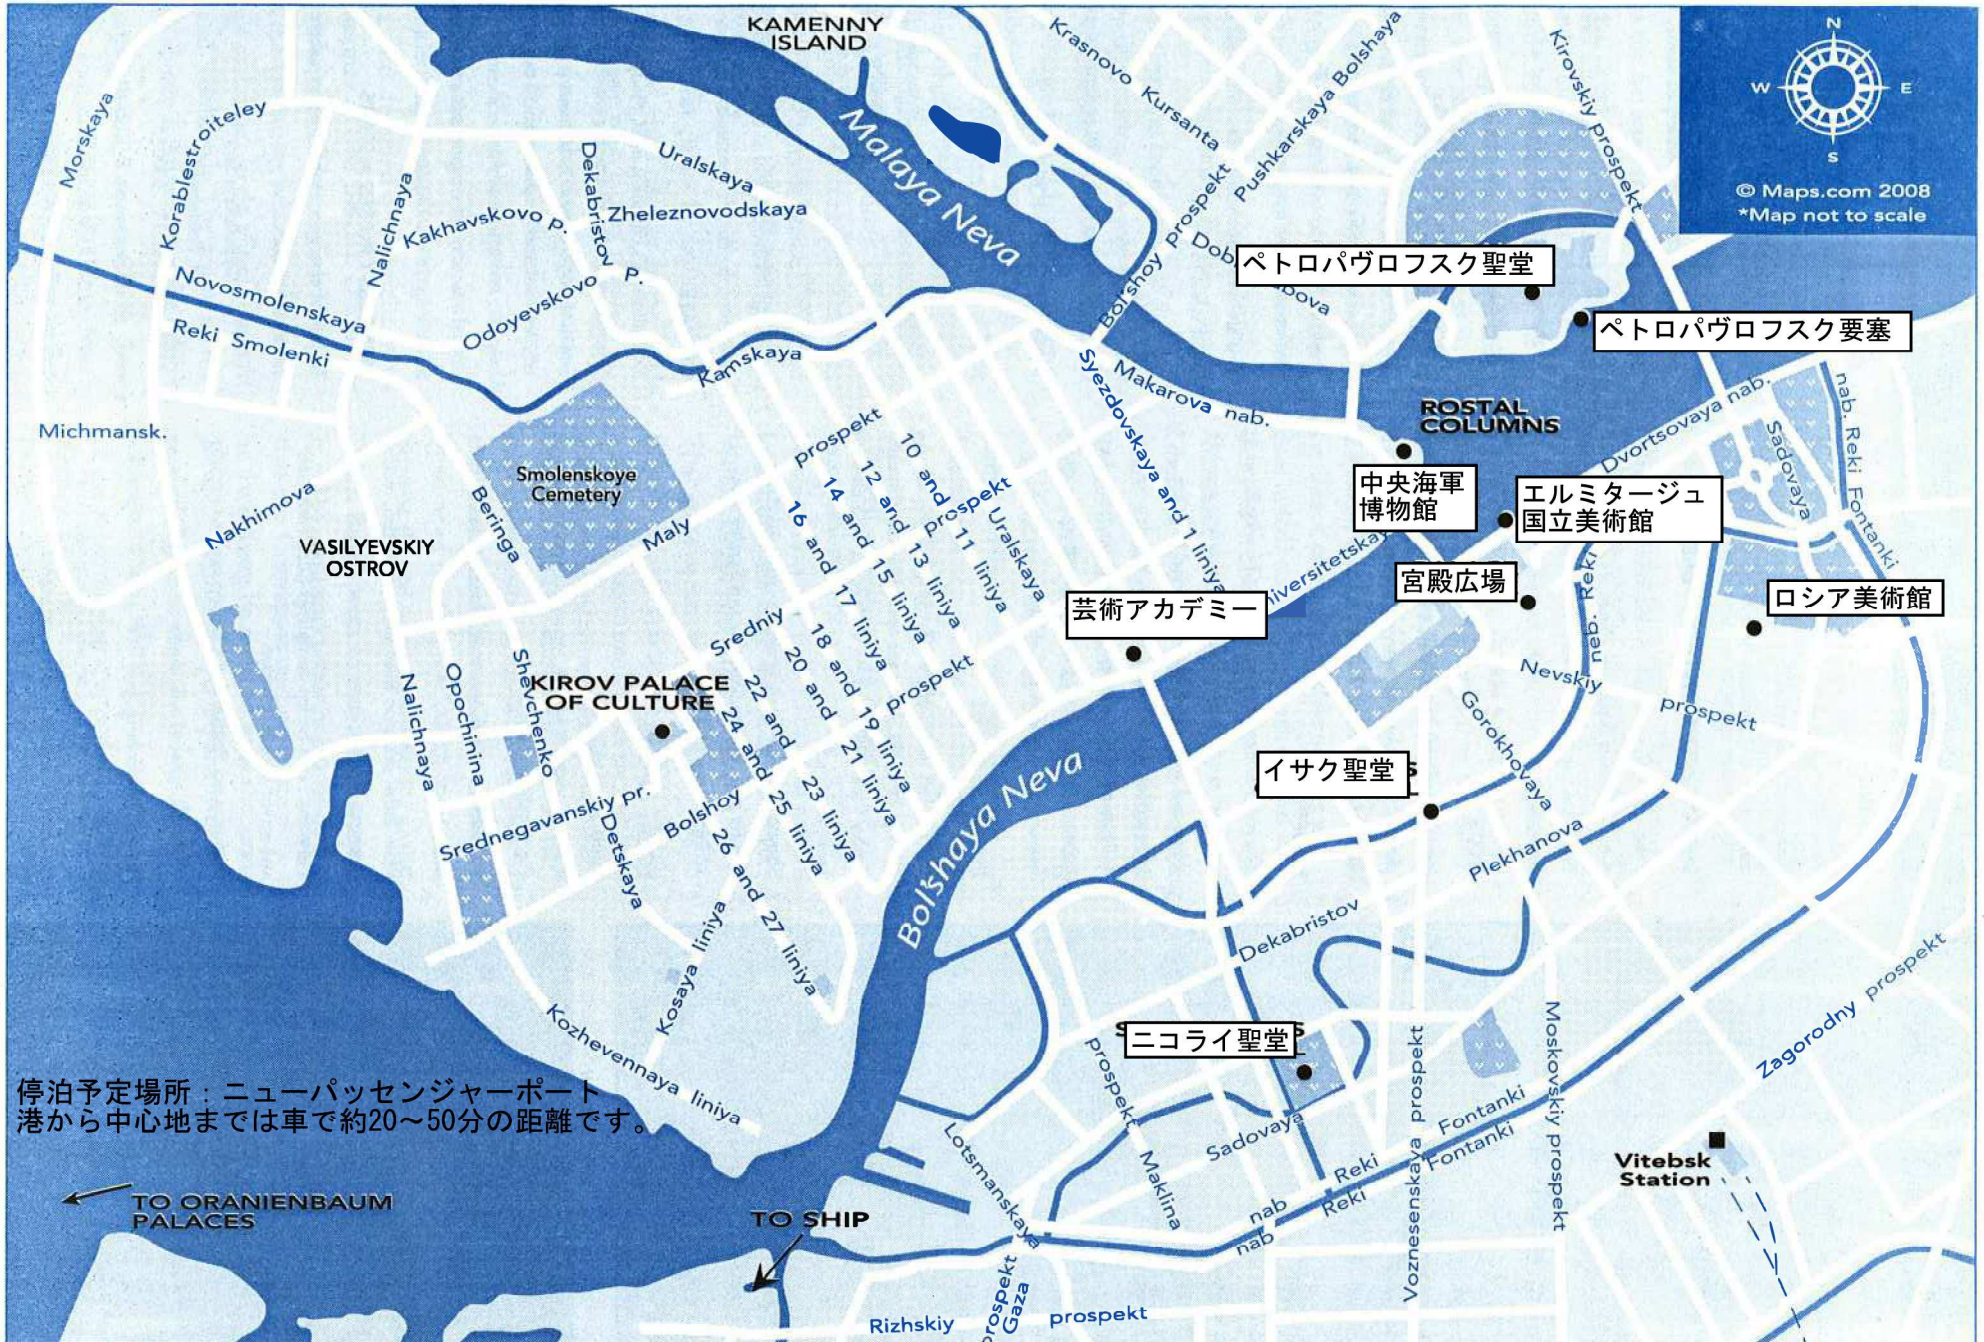

サンクトペテルブルグ ロシア

停泊予定場所：ニューパッセンジャーポート  
港から中心地までは車で約20～50分の距離です。