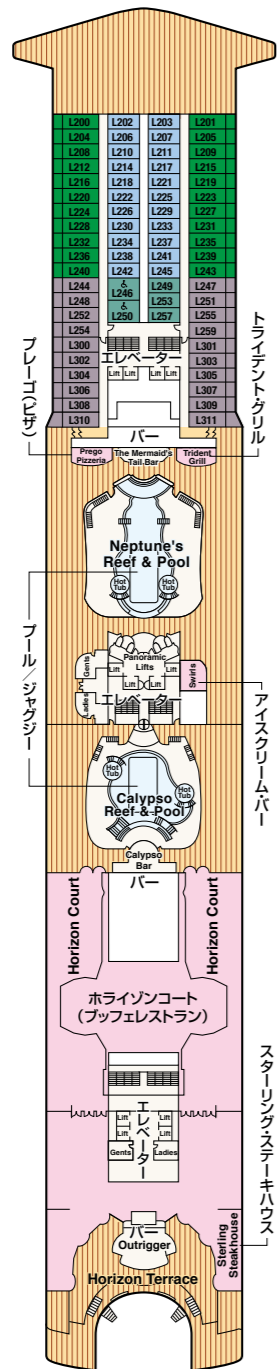

SAPPHIRE PRINCESS DECK PLANS

サファイア・プリンセス

■乗客定員:2,670人 ■全長:290m
 ■船籍:英国 ■全幅:37.5m
 ■就航:2004年 ■航海速度:22ノット(41km/h)
 ■総トン数:115,875トン

Sky
スカイ・デッキ17/18

Sun
サン・デッキ15

Lido
リド・デッキ14

Aloha
アロハ・デッキ12

Baja
バハ・デッキ11

Caribe
カリブ・デッキ10

Dolphin
ドルフィン・デッキ9

Emerald
エメラルド・デッキ8

Promenade
プロムナード・デッキ7

Fiesta
フィエスタ・デッキ6

Gala
ガラ・デッキ4

- スイート**
グランド・スイート
S1 バハ
オーナーズ・スイート
S2 バハ
ベントハウス・スイート
S3 バハ、カリブ
S4 カリブ
プレミアム・スイート
S5 アロハ、バハ、カリブ
ヴィスタ・スイート
S6 カリブ、ドルフィン、エメラルド
ファミリー・スイート(2ベッドルーム)
S8 ドルフィン
- クラブ・クラス・ジュニア・スイート**
プレミアム・ジュニア・スイート
M1 ドルフィン
ジュニア・スイート
MB ドルフィン
MD ドルフィン
ME ドルフィン、エメラルド
海側バルコニー
プレミアム海側バルコニー
B2 カリブ
B4 アロハ、カリブ、ドルフィン、エメラルド
海側バルコニー
BA バハ
BB アロハ、バハ
BC リド、アロハ
- BD** バハ、カリブ
BE アロハ、バハ、カリブ
BF リド、アロハ
海側
プレミアム海側
O5 バハ、カリブ
海側
OC プラザ
OF プラザ
海側(視界が遮られます)
OV エメラルド
OW エメラルド
OY カリブ、エメラルド
OZ エメラルド

内側
IA バハ、カリブ
IB アロハ、バハ、カリブ、ドルフィン
IC リド、アロハ、エメラルド、プラザ
ID バハ、カリブ、ドルフィン
IE アロハ、バハ、カリブ、ドルフィン、エメラルド
IF リド、アロハ、エメラルド、プラザ

※△印:車いす対応客室(シャワーのみ)となります。
 ※●印:3人・4人使用可能な客室です。
 ※▲印:3人使用可能な客室です。
 ※■印:3人・4人使用可能な客室で、4人目は折りたたみ式移動ベッドとなります。
 ※※印:航海中はバルコニーへのアクセスが制限されます。
 ※◆印:ファミリースイート(2ベッドルーム):2つの続き部屋となっています。
 ※最大6名まで対応可能(D105/D101とD104/D100)。
 ※※印:ツインベッドをダブルベッドに変更できません。また、シャワーのみとなります。
 ※◇印:ダブルベッドをツインベッドに変更できません。
 ※▲印:コネクティングルームとなります。
 ※デッキプランは変更される場合があります。最新のデッキプランおよび詳細はwww.princesscruises.jpにてご確認ください。