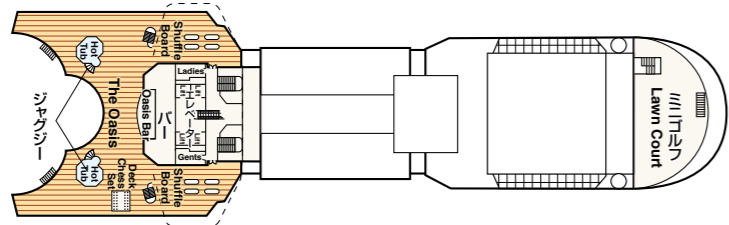

SAPPHIRE PRINCESS DECK PLANS

サファイア・プリンセス

■乗客定員:2,670人 ■全長:290m
 ■船籍:英国 ■全幅:37.5m
 ■就航:2004年 ■航海速度:22ノット(41km/h)
 ■総トン数:115,875トン

Sky
スカイ・デッキ17/18

Sun
サン・デッキ15

Lido
リド・デッキ14

Aloha
アロハ・デッキ12

Baja
バハ・デッキ11

Caribe
カリブ・デッキ10

Dolphin
ドルフィン・デッキ9

Emerald
エメラルド・デッキ8

Promenade
プロムナード・デッキ7

Fiesta
フィエスタ・デッキ6

Gala
ガラ・デッキ4

- スイート**
グランド・スイート
S1 バハ
オーナーズ・スイート
S2 バハ
ベントハウス・スイート
S3 バハ、カリブ
S4 カリブ
プレミアム・スイート
S5 アロハ、バハ、カリブ
ヴィスタ・スイート
S6 カリブ、ドルフィン、エメラルド
ファミリー・スイート(2ベッドルーム)
S8 ドルフィン
- クラブ・クラス・ジュニア・スイート**
プレミアム・ジュニア・スイート
M1 ドルフィン
ジュニア・スイート
MB ドルフィン
MD ドルフィン
ME ドルフィン、エメラルド
海側バルコニー
プレミアム海側バルコニー
B2 カリブ
B4 アロハ、カリブ、ドルフィン、エメラルド
海側バルコニー
BA バハ
BB アロハ、バハ
BC リド、アロハ
- BD** バハ、カリブ
BE アロハ、バハ、カリブ
BF リド、アロハ
海側
プレミアム海側
O5 バハ、カリブ
海側
OC プラザ
OF プラザ
海側(視界が遮られます)
OV エメラルド
OW エメラルド
OY カリブ、エメラルド
OZ エメラルド

内側
IA バハ、カリブ
IB アロハ、バハ、カリブ、ドルフィン
IC リド、アロハ、エメラルド、プラザ
ID バハ、カリブ、ドルフィン
IE アロハ、バハ、カリブ、ドルフィン、エメラルド
IF リド、アロハ、エメラルド、プラザ

※△印:車いす対応客室(シャワーのみ)となります。
 ※●印:3人・4人使用可能な客室です。
 ※▲印:3人使用可能な客室です。
 ※■印:3人・4人使用可能な客室で、4人目は折りたたみ式移動ベッドとなります。
 ※※印:航海中はバルコニーへのアクセスが制限されます。
 ※◆印:ファミリースイート(2ベッドルーム):2つの続き部屋となっています。
 ※最大6名まで対応可能(D105/D101とD104/D100)。
 ※※印:ツインベッドをダブルベッドに変更できません。また、シャワーのみとなります。
 ※◇印:ダブルベッドをツインベッドに変更できません。
 ※▲印:コネクティングルームとなります。
 ※デッキプランは変更される場合があります。最新のデッキプランおよび詳細はwww.princesscruises.jpにてご確認ください。