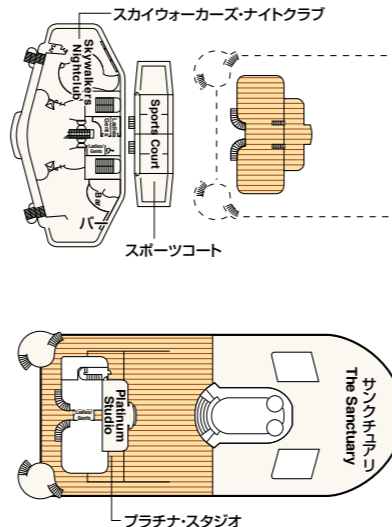

SAPPHIRE PRINCESS DECK PLANS

サファイア・プリンセス

■乗客定員:2,670人 ■全長:290m
 ■船籍:英国 ■全幅:37.5m
 ■就航:2004年 ■航海速度:22ノット(41km/h)
 ■総トン数:115,875トン

Sky
スカイ・デッキ17/18

Sun
サン・デッキ15

Lido
リド・デッキ14

Aloha
アロハ・デッキ12

Baja
バハ・デッキ11

Caribe
カリブ・デッキ10

Dolphin
ドルフィン・デッキ9

Emerald
エメラルド・デッキ8

Promenade
プロムナード・デッキ7

Fiesta
フィエスタ・デッキ6

Gala
ガラ・デッキ4

- スイート**
グランド・スイート
S1 バハ
オーナーズ・スイート
S2 バハ
ベントハウス・スイート
S3 バハ、カリブ
S4 カリブ
プレミアム・スイート
S5 アロハ、バハ、カリブ
ヴィスタ・スイート
S6 カリブ、ドルフィン、エメラルド
ファミリー・スイート(2ベッドルーム)
S8 ドルフィン
- クラブ・クラス・ジュニア・スイート**
プレミアム・ジュニア・スイート
M1 ドルフィン
ジュニア・スイート
MB ドルフィン
MD ドルフィン
ME ドルフィン、エメラルド
海側バルコニー
プレミアム海側バルコニー
B2 カリブ
B4 アロハ、カリブ、ドルフィン、エメラルド
海側バルコニー
BA バハ
BB アロハ、バハ
BC リド、アロハ
- BD** バハ、カリブ
BE アロハ、バハ、カリブ
BF リド、アロハ
海側
プレミアム海側
O5 バハ、カリブ
海側
OC プラザ
OF プラザ
海側(視界が遮られます)
OV エメラルド
OW エメラルド
OY カリブ、エメラルド
OZ エメラルド

内側
IA バハ、カリブ
IB アロハ、バハ、カリブ、ドルフィン
IC リド、アロハ、エメラルド、プラザ
ID バハ、カリブ、ドルフィン
IE アロハ、バハ、カリブ、ドルフィン、エメラルド
IF リド、アロハ、エメラルド、プラザ

※△印:車いす対応客室(シャワーのみ)となります。
 ※●印:3人・4人使用可能な客室です。
 ※▲印:3人使用可能な客室です。
 ※■印:3人・4人使用可能な客室で、4人目は折りたたみ式移動ベッドとなります。
 ※※印:航海中はバルコニーへのアクセスが制限されます。
 ※◆印:ファミリースイート(2ベッドルーム):2つの続き部屋となっています。
 ※最大6名まで対応可能(D105/D101とD104/D100)。
 ※※印:ツインベッドをダブルベッドに変更できません。また、シャワーのみとなります。
 ※◇印:ダブルベッドをツインベッドに変更できません。
 ※▲印:コネクティングルームとなります。
 ※デッキプランは変更される場合があります。最新のデッキプランおよび詳細はwww.princesscruises.jpにてご確認ください。