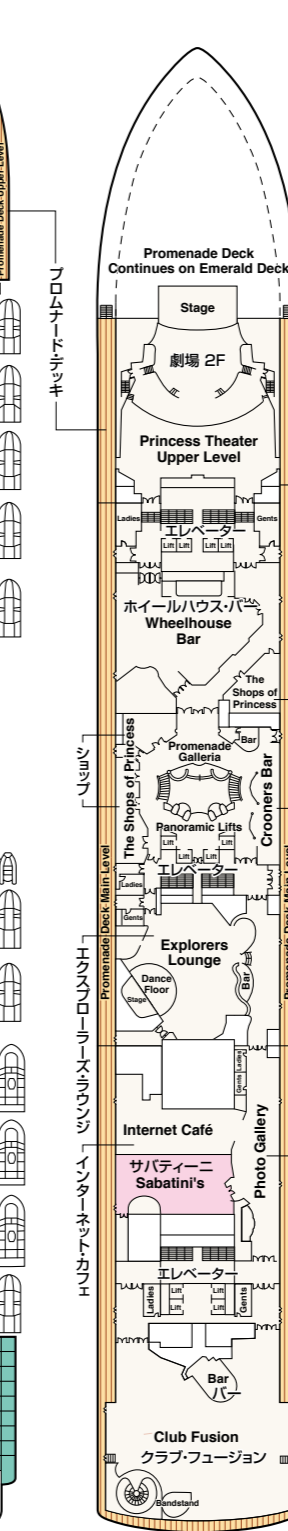

SAPPHIRE PRINCESS DECK PLANS

サファイア・プリンセス

■乗客定員:2,670人 ■全長:290m
 ■船籍:英国 ■全幅:37.5m
 ■就航:2004年 ■航海速度:22ノット(41km/h)
 ■総トン数:115,875トン

Sky
スカイ・デッキ17/18

Sun
サン・デッキ15

Lido
リド・デッキ14

Aloha
アロハ・デッキ12

Baja
バハ・デッキ11

Caribe
カリブ・デッキ10

Dolphin
ドルフィン・デッキ9

Emerald
エメラルド・デッキ8

Promenade
プロムナード・デッキ7

Fiesta
フィエスタ・デッキ6

Gala
ガラ・デッキ4

- スイート**
グランド・スイート
S1 バハ
オーナーズ・スイート
S2 バハ
ベントハウス・スイート
S3 バハ、カリブ
S4 カリブ
プレミアム・スイート
S5 アロハ、バハ、カリブ
ヴィスタ・スイート
S6 カリブ、ドルフィン、エメラルド
ファミリー・スイート(2ベッドルーム)
S8 ドルフィン
- クラブ・クラス・ジュニア・スイート**
プレミアム・ジュニア・スイート
M1 ドルフィン
ジュニア・スイート
MB ドルフィン
MD ドルフィン
ME ドルフィン、エメラルド
海側バルコニー
プレミアム海側バルコニー
B2 カリブ
B4 アロハ、カリブ、ドルフィン、エメラルド
海側バルコニー
BA バハ
BB アロハ、バハ
BC リド、アロハ
- BD** バハ、カリブ
BE アロハ、バハ、カリブ
BF リド、アロハ
海側
プレミアム海側
O5 バハ、カリブ
海側
OC プラザ
OF プラザ
海側(視界が遮られます)
OV エメラルド
OW エメラルド
OY カリブ、エメラルド
OZ エメラルド

内側
IA バハ、カリブ
IB アロハ、バハ、カリブ、ドルフィン
IC リド、アロハ、エメラルド、プラザ
ID バハ、カリブ、ドルフィン
IE アロハ、バハ、カリブ、ドルフィン、エメラルド
IF リド、アロハ、エメラルド、プラザ

※△印:車いす対応客室(シャワーのみ)となります。
 ※●印:3人・4人使用可能な客室です。
 ※▲印:3人使用可能な客室です。
 ※■印:3人・4人使用可能な客室で、4人目は折りたたみ式移動ベッドとなります。
 ※※印:航海中はバルコニーへのアクセスが制限されます。
 ※◆印:ファミリースイート(2ベッドルーム):2つの続き部屋となっています。
 ※最大6名まで対応可能(D105/D101とD104/D100)。
 ※※印:ツインベッドをダブルベッドに変更できません。また、シャワーのみとなります。
 ※◇印:ダブルベッドをツインベッドに変更できません。
 ※▲印:コネクティングルームとなります。
 ※デッキプランは変更される場合があります。最新のデッキプランおよび詳細はwww.princesscruises.jpにてご確認ください。