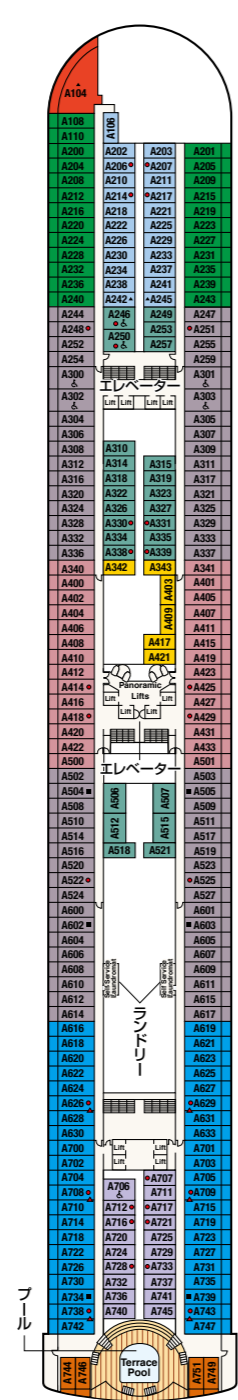

SAPPHIRE PRINCESS DECK PLANS

サファイア・プリンセス

■乗客定員:2,670人 ■全長:290m
 ■船籍:英国 ■全幅:37.5m
 ■就航:2004年 ■航海速度:22ノット(41km/h)
 ■総トン数:115,875トン

Sky
スカイ・デッキ17/18

Sun
サン・デッキ15

Lido
リド・デッキ14

Aloha
アロハ・デッキ12

Baja
バハ・デッキ11

Caribe
カリブ・デッキ10

Dolphin
ドルフィン・デッキ9

Emerald
エメラルド・デッキ8

Promenade
プロムナード・デッキ7

Fiesta
フィエスタ・デッキ6

Gala
ガラ・デッキ4

- スイート**
グランド・スイート
S1 バハ
オーナーズ・スイート
S2 バハ
ベントハウス・スイート
S3 バハ、カリブ
S4 カリブ
プレミアム・スイート
S5 アロハ、バハ、カリブ
ヴィスタ・スイート
S6 カリブ、ドルフィン、エメラルド
ファミリー・スイート(2ベッドルーム)
S8 ドルフィン
- クラブ・クラス・ジュニア・スイート**
プレミアム・ジュニア・スイート
M1 ドルフィン
ジュニア・スイート
MB ドルフィン
MD ドルフィン
ME ドルフィン、エメラルド
海側バルコニー
プレミアム海側バルコニー
B2 カリブ
B4 アロハ、カリブ、ドルフィン、エメラルド
海側バルコニー
BA バハ
BB アロハ、バハ
BC リド、アロハ
- BD** バハ、カリブ
BE アロハ、バハ、カリブ
BF リド、アロハ
海側
プレミアム海側
O5 バハ、カリブ
海側
OC プラザ
OF プラザ
海側(視界が遮られます)
OV エメラルド
OW エメラルド
OY カリブ、エメラルド
OZ エメラルド

内側
IA バハ、カリブ
IB アロハ、バハ、カリブ、ドルフィン
IC リド、アロハ、エメラルド、プラザ
ID バハ、カリブ、ドルフィン
IE アロハ、バハ、カリブ、ドルフィン、エメラルド
IF リド、アロハ、エメラルド、プラザ

※△印:車いす対応客室(シャワーのみ)となります。
 ※●印:3人・4人使用可能な客室です。
 ※▲印:3人使用可能な客室です。
 ※■印:3人・4人使用可能な客室で、4人目は折りたたみ式移動ベッドとなります。
 ※※印:航海中はバルコニーへのアクセスが制限されます。
 ※◆印:ファミリースイート(2ベッドルーム):2つの続き部屋となっています。
 ※最大6名まで対応可能(D105/D101とD104/D100)。
 ※※印:ツインベッドをダブルベッドに変更できません。また、シャワーのみとなります。
 ※◇印:ダブルベッドをツインベッドに変更できません。
 ※▲印:コネクティングルームとなります。
 ※デッキプランは変更される場合があります。最新のデッキプランおよび詳細はwww.princesscruises.jpにてご確認ください。