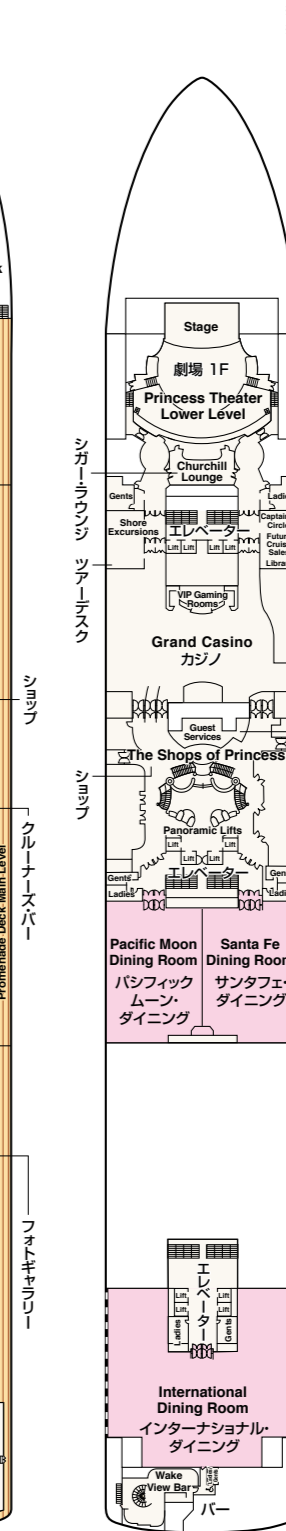

SAPPHIRE PRINCESS DECK PLANS

サファイア・プリンセス

■乗客定員:2,670人 ■全長:290m
 ■船籍:英国 ■全幅:37.5m
 ■就航:2004年 ■航海速度:22ノット(41km/h)
 ■総トン数:115,875トン

Sky
スカイ・デッキ17/18

Sun
サン・デッキ15

Lido
リド・デッキ14

Aloha
アロハ・デッキ12

Baja
バハ・デッキ11

Caribe
カリブ・デッキ10

Dolphin
ドルフィン・デッキ9

Emerald
エメラルド・デッキ8

Promenade
プロムナード・デッキ7

Fiesta
フィエスタ・デッキ6

Gala
ガラ・デッキ4

- スイート**
グランド・スイート
S1 バハ
オーナーズ・スイート
S2 バハ
ベントハウス・スイート
S3 バハ、カリブ
S4 カリブ
プレミアム・スイート
S5 アロハ、バハ、カリブ
ヴィスタ・スイート
S6 カリブ、ドルフィン、エメラルド
ファミリー・スイート(2ベッドルーム)
S8 ドルフィン
- クラブ・クラス・ジュニア・スイート**
プレミアム・ジュニア・スイート
M1 ドルフィン
ジュニア・スイート
MB ドルフィン
MD ドルフィン
ME ドルフィン、エメラルド
海側バルコニー
プレミアム海側バルコニー
B2 カリブ
B4 アロハ、カリブ、ドルフィン、エメラルド
海側バルコニー
BA バハ
BB アロハ、バハ
BC リド、アロハ
- BD** バハ、カリブ
BE アロハ、バハ、カリブ
BF リド、アロハ
海側
プレミアム海側
O5 バハ、カリブ
海側
OC プラザ
OF プラザ
海側(視界が遮られます)
OV エメラルド
OW エメラルド
OY カリブ、エメラルド
OZ エメラルド

内側
IA バハ、カリブ
IB アロハ、バハ、カリブ、ドルフィン
IC リド、アロハ、エメラルド、プラザ
ID バハ、カリブ、ドルフィン
IE アロハ、バハ、カリブ、ドルフィン、エメラルド
IF リド、アロハ、エメラルド、プラザ

※△印:車いす対応客室(シャワーのみ)となります。
 ※●印:3人・4人使用可能な客室です。
 ※▲印:3人使用可能な客室です。
 ※■印:3人・4人使用可能な客室で、4人目は折りたたみ式移動ベッドとなります。
 ※※印:航海中はバルコニーへのアクセスが制限されます。
 ※◆印:ファミリースイート(2ベッドルーム):2つの続き部屋となっています。
 ※最大6名まで対応可能(D105/D101とD104/D100)。
 ※※印:ツインベッドをダブルベッドに変更できません。また、シャワーのみとなります。
 ※◇印:ダブルベッドをツインベッドに変更できません。
 ※▲印:コネクティングルームとなります。
 ※デッキプランは変更される場合があります。最新のデッキプランおよび詳細はwww.princesscruises.jpにてご確認ください。