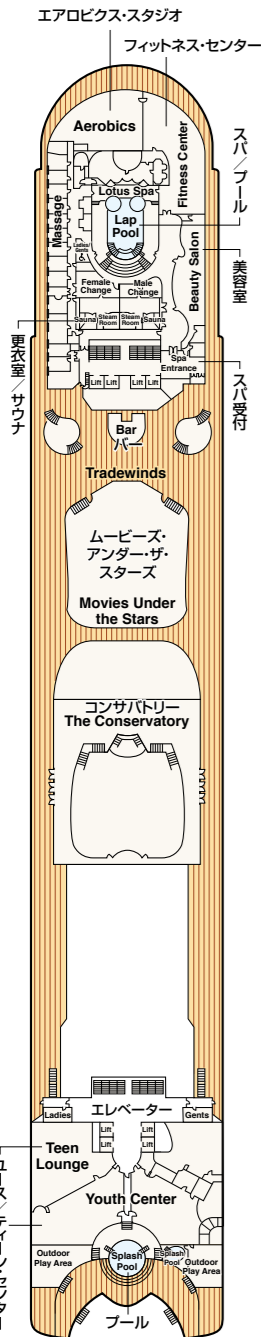

SAPPHIRE PRINCESS DECK PLANS

サファイア・プリンセス

■乗客定員:2,670人 ■全長:290m
 ■船籍:英国 ■全幅:37.5m
 ■就航:2004年 ■航海速度:22ノット(41km/h)
 ■総トン数:115,875トン

Sky
スカイ・デッキ17/18

Sun
サン・デッキ15

Lido
リド・デッキ14

Aloha
アロハ・デッキ12

Baja
バハ・デッキ11

Caribe
カリブ・デッキ10

Dolphin
ドルフィン・デッキ9

Emerald
エメラルド・デッキ8

Promenade
プロムナード・デッキ7

Fiesta
フィエスタ・デッキ6

Gala
ガラ・デッキ4

- スイート**
グランド・スイート
S1 バハ
オーナーズ・スイート
S2 バハ
ベントハウス・スイート
S3 バハ、カリブ
S4 カリブ
プレミアム・スイート
S5 アロハ、バハ、カリブ
ヴィスタ・スイート
S6 カリブ、ドルフィン、エメラルド
ファミリー・スイート(2ベッドルーム)
S8 ドルフィン
- クラブ・クラス・ジュニア・スイート**
プレミアム・ジュニア・スイート
M1 ドルフィン
ジュニア・スイート
MB ドルフィン
MD ドルフィン
ME ドルフィン、エメラルド
海側バルコニー
プレミアム海側バルコニー
B2 カリブ
B4 アロハ、カリブ、ドルフィン、エメラルド
海側バルコニー
BA バハ
BB アロハ、バハ
BC リド、アロハ
- BD** バハ、カリブ
BE アロハ、バハ、カリブ
BF リド、アロハ
海側
プレミアム海側
O5 バハ、カリブ
海側
OC プラザ
OF プラザ
海側(視界が遮られます)
OV エメラルド
OW エメラルド
OY カリブ、エメラルド
OZ エメラルド

内側
IA バハ、カリブ
IB アロハ、バハ、カリブ、ドルフィン
IC リド、アロハ、エメラルド、プラザ
ID バハ、カリブ、ドルフィン
IE アロハ、バハ、カリブ、ドルフィン、エメラルド
IF リド、アロハ、エメラルド、プラザ

※△印:車いす対応客室(シャワーのみ)となります。
 ※●印:3人・4人使用可能な客室です。
 ※▲印:3人使用可能な客室です。
 ※■印:3人・4人使用可能な客室で、4人目は折りたたみ式移動ベッドとなります。
 ※※印:航海中はバルコニーへのアクセスが制限されます。
 ※◆印:ファミリースイート(2ベッドルーム):2つの続き部屋となっています。
 ※最大6名まで対応可能(D105/D101とD104/D100)。
 ※※印:ツインベッドをダブルベッドに変更できません。また、シャワーのみとなります。
 ※◇印:ダブルベッドをツインベッドに変更できません。
 ※▲印:コネクティングルームとなります。
 ※デッキプランは変更される場合があります。最新のデッキプランおよび詳細はwww.princesscruises.jpにてご確認ください。