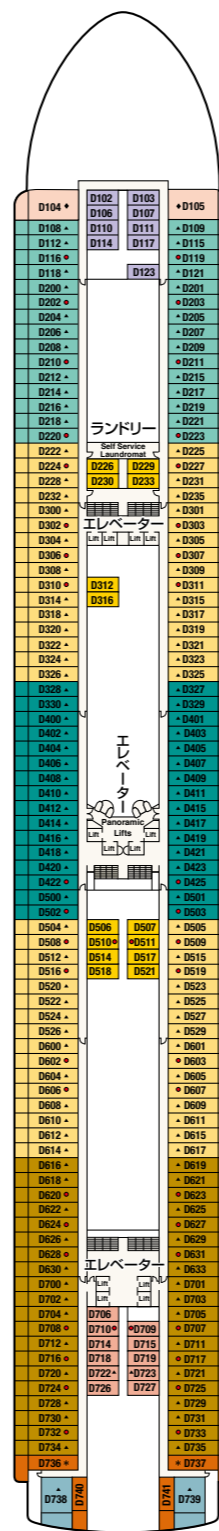

SAPPHIRE PRINCESS DECK PLANS

サファイア・プリンセス

■乗客定員:2,670人 ■全長:290m
 ■船籍:英国 ■全幅:37.5m
 ■就航:2004年 ■航海速度:22ノット(41km/h)
 ■総トン数:115,875トン

Sky
スカイ・デッキ17/18

Sun
サン・デッキ15

Lido
リド・デッキ14

Aloha
アロハ・デッキ12

Baja
バハ・デッキ11

Caribe
カリブ・デッキ10

Dolphin
ドルフィン・デッキ9

Emerald
エメラルド・デッキ8

Promenade
プロムナード・デッキ7

Fiesta
フィエスタ・デッキ6

Gala
ガラ・デッキ4

- スイート**
グランド・スイート
S1 バハ
オーナーズ・スイート
S2 バハ
ベントハウス・スイート
S3 バハ、カリブ
S4 カリブ
プレミアム・スイート
S5 アロハ、バハ、カリブ
ヴィスタ・スイート
S6 カリブ、ドルフィン、エメラルド
ファミリー・スイート(2ベッドルーム)
S8 ドルフィン
- クラブ・クラス・ジュニア・スイート**
プレミアム・ジュニア・スイート
M1 ドルフィン
ジュニア・スイート
MB ドルフィン
MD ドルフィン
ME ドルフィン、エメラルド
海側バルコニー
プレミアム海側バルコニー
B2 カリブ
B4 アロハ、カリブ、ドルフィン、エメラルド
海側バルコニー
BA バハ
BB アロハ、バハ
BC リド、アロハ
- BD** バハ、カリブ
BE アロハ、バハ、カリブ
BF リド、アロハ
海側
プレミアム海側
O5 バハ、カリブ
海側
OC プラザ
OF プラザ
海側(視界が遮られます)
OV エメラルド
OW エメラルド
OY カリブ、エメラルド
OZ エメラルド

内側
IA バハ、カリブ
IB アロハ、バハ、カリブ、ドルフィン
IC リド、アロハ、エメラルド、プラザ
ID バハ、カリブ、ドルフィン
IE アロハ、バハ、カリブ、ドルフィン、エメラルド
IF リド、アロハ、エメラルド、プラザ

※△印:車いす対応客室(シャワーのみ)となります。
 ※●印:3人・4人使用可能な客室です。
 ※▲印:3人使用可能な客室です。
 ※■印:3人・4人使用可能な客室で、4人目は折りたたみ式移動ベッドとなります。
 ※※印:航海中はバルコニーへのアクセスが制限されます。
 ※◆印:ファミリースイート(2ベッドルーム):2つの続き部屋となっています。
 ※最大6名まで対応可能(D105/D101とD104/D100)。
 ※※印:ツインベッドをダブルベッドに変更できません。また、シャワーのみとなります。
 ※◇印:ダブルベッドをツインベッドに変更できません。
 ※▲印:コネクティングルームとなります。
 ※デッキプランは変更される場合があります。最新のデッキプランおよび詳細はwww.princesscruises.jpにてご確認ください。