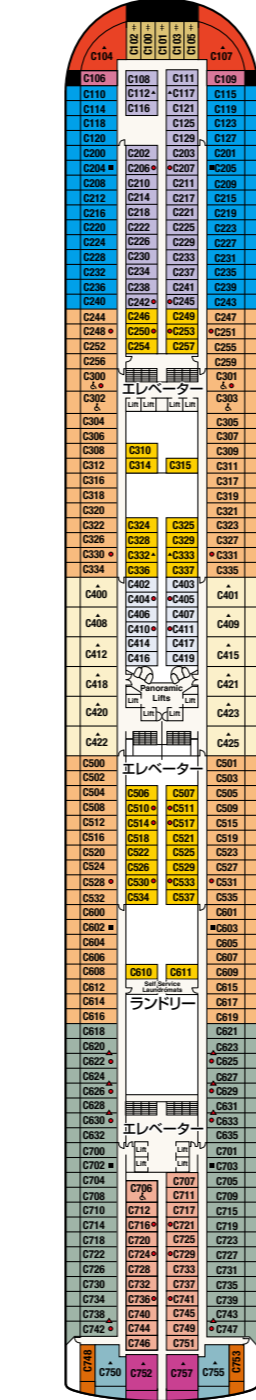

SAPPHIRE PRINCESS DECK PLANS

サファイア・プリンセス

■乗客定員:2,670人 ■全長:290m
 ■船籍:英国 ■全幅:37.5m
 ■就航:2004年 ■航海速度:22ノット(41km/h)
 ■総トン数:115,875トン

Sky
スカイ・デッキ17/18

Sun
サン・デッキ15

Lido
リド・デッキ14

Aloha
アロハ・デッキ12

Baja
バハ・デッキ11

Caribe
カリブ・デッキ10

Dolphin
ドルフィン・デッキ9

Emerald
エメラルド・デッキ8

Promenade
プロムナード・デッキ7

Fiesta
フィエスタ・デッキ6

Gala
ガラ・デッキ4

- スイート**
グランド・スイート
S1 バハ
オーナーズ・スイート
S2 バハ
ベントハウス・スイート
S3 バハ、カリブ
S4 カリブ
プレミアム・スイート
S5 アロハ、バハ、カリブ
ヴィスタ・スイート
S6 カリブ、ドルフィン、エメラルド
ファミリー・スイート(2ベッドルーム)
S8 ドルフィン
- クラブ・クラス・ジュニア・スイート**
プレミアム・ジュニア・スイート
M1 ドルフィン
ジュニア・スイート
MB ドルフィン
MD ドルフィン
ME ドルフィン、エメラルド
海側バルコニー
プレミアム海側バルコニー
B2 カリブ
B4 アロハ、カリブ、ドルフィン、エメラルド
海側バルコニー
BA バハ
BB アロハ、バハ
BC リド、アロハ
- BD** バハ、カリブ
BE アロハ、バハ、カリブ
BF リド、アロハ
海側
プレミアム海側
O5 バハ、カリブ
海側
OC プラザ
OF プラザ
海側(視界が遮られます)
OV エメラルド
OW エメラルド
OY カリブ、エメラルド
OZ エメラルド

内側
IA バハ、カリブ
IB アロハ、バハ、カリブ、ドルフィン
IC リド、アロハ、エメラルド、プラザ
ID バハ、カリブ、ドルフィン
IE アロハ、バハ、カリブ、ドルフィン、エメラルド
IF リド、アロハ、エメラルド、プラザ

※△印:車いす対応客室(シャワーのみ)となります。
 ※●印:3人・4人使用可能な客室です。
 ※▲印:3人使用可能な客室です。
 ※■印:3人・4人使用可能な客室で、4人目は折りたたみ式移動ベッドとなります。
 ※※印:航海中はバルコニーへのアクセスが制限されます。
 ※◆印:ファミリースイート(2ベッドルーム):2つの続き部屋となっています。
 ※最大6名まで対応可能(D105/D101とD104/D100)。
 ※※印:ツインベッドをダブルベッドに変更できません。また、シャワーのみとなります。
 ※◇印:ダブルベッドをツインベッドに変更できません。
 ※▲印:コネクティングルームとなります。
 ※デッキプランは変更される場合があります。最新のデッキプランおよび詳細はwww.princesscruises.jpにてご確認ください。