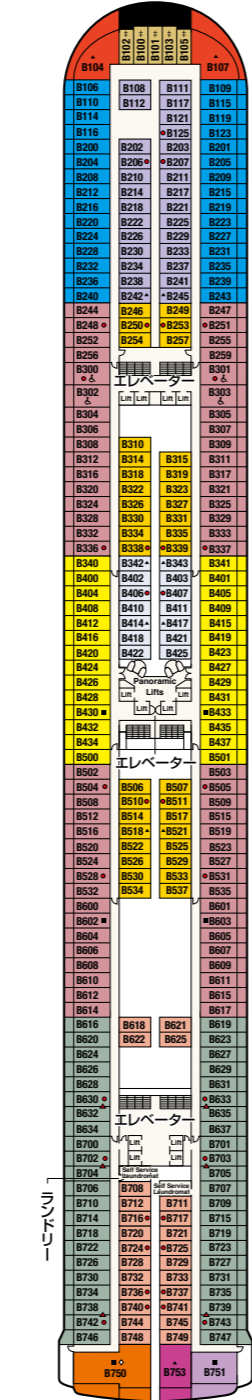

SAPPHIRE PRINCESS DECK PLANS

サファイア・プリンセス

■乗客定員:2,670人 ■全長:290m
 ■船籍:英国 ■全幅:37.5m
 ■就航:2004年 ■航海速度:22ノット(41km/h)
 ■総トン数:115,875トン

Sky
スカイ・デッキ17/18

Sun
サン・デッキ15

Lido
リド・デッキ14

Aloha
アロハ・デッキ12

Baja
バハ・デッキ11

Caribe
カリブ・デッキ10

Dolphin
ドルフィン・デッキ9

Emerald
エメラルド・デッキ8

Promenade
プロムナード・デッキ7

Fiesta
フィエスタ・デッキ6

Gala
ガラ・デッキ4

- スイート**
グランド・スイート
S1 バハ
オーナーズ・スイート
S2 バハ
ベントハウス・スイート
S3 バハ、カリブ
S4 カリブ
プレミアム・スイート
S5 アロハ、バハ、カリブ
ヴィスタ・スイート
S6 カリブ、ドルフィン、エメラルド
ファミリー・スイート(2ベッドルーム)
S8 ドルフィン
- クラブ・クラス・ジュニア・スイート**
プレミアム・ジュニア・スイート
M1 ドルフィン
ジュニア・スイート
MB ドルフィン
MD ドルフィン
ME ドルフィン、エメラルド
海側バルコニー
プレミアム海側バルコニー
B2 カリブ
B4 アロハ、カリブ、ドルフィン、エメラルド
海側バルコニー
BA バハ
BB アロハ、バハ
BC リド、アロハ
- BD** バハ、カリブ
BE アロハ、バハ、カリブ
BF リド、アロハ
海側
プレミアム海側
O5 バハ、カリブ
海側
OC プラザ
OF プラザ
海側(視界が遮られます)
OV エメラルド
OW エメラルド
OY カリブ、エメラルド
OZ エメラルド

内側
IA バハ、カリブ
IB アロハ、バハ、カリブ、ドルフィン
IC リド、アロハ、エメラルド、プラザ
ID バハ、カリブ、ドルフィン
IE アロハ、バハ、カリブ、ドルフィン、エメラルド
IF リド、アロハ、エメラルド、プラザ

※△印:車いす対応客室(シャワーのみ)となります。
 ※●印:3人・4人使用可能な客室です。
 ※▲印:3人使用可能な客室です。
 ※■印:3人・4人使用可能な客室で、4人目は折りたたみ式移動ベッドとなります。
 ※※印:航海中はバルコニーへのアクセスが制限されます。
 ※◆印:ファミリースイート(2ベッドルーム):2つの続き部屋となっています。
 ※最大6名まで対応可能(D105/D101とD104/D100)。
 ※※印:ツインベッドをダブルベッドに変更できません。また、シャワーのみとなります。
 ※◇印:ダブルベッドをツインベッドに変更できません。
 ※▲印:コネクティングルームとなります。
 ※デッキプランは変更される場合があります。最新のデッキプランおよび詳細はwww.princesscruises.jpにてご確認ください。