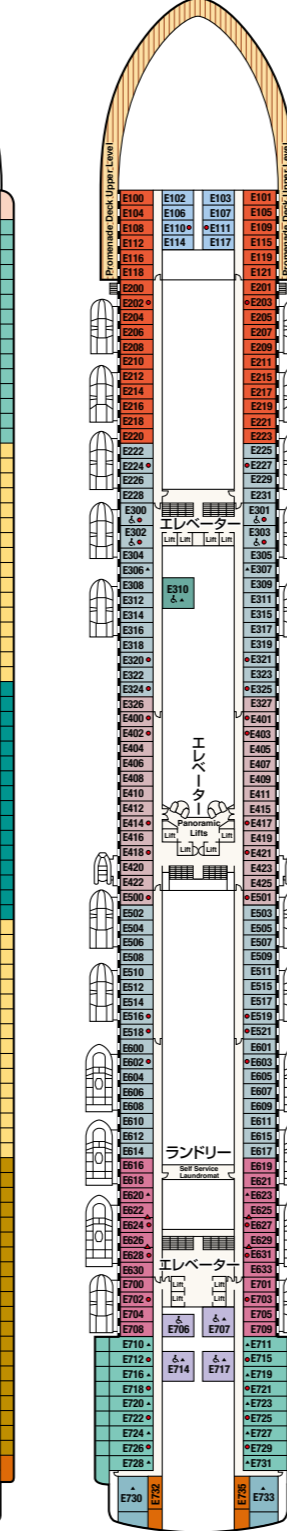

SAPPHIRE PRINCESS DECK PLANS

サファイア・プリンセス

■乗客定員:2,670人 ■全長:290m
 ■船籍:英国 ■全幅:37.5m
 ■就航:2004年 ■航海速度:22ノット(41km/h)
 ■総トン数:115,875トン

Sky
スカイ・デッキ17/18

Sun
サン・デッキ15

Lido
リド・デッキ14

Aloha
アロハ・デッキ12

Baja
バハ・デッキ11

Caribe
カリブ・デッキ10

Dolphin
ドルフィン・デッキ9

Emerald
エメラルド・デッキ8

Promenade
プロムナード・デッキ7

Fiesta
フィエスタ・デッキ6

Gala
ガラ・デッキ4

- スイート**
グランド・スイート
S1 バハ
オーナーズ・スイート
S2 バハ
ベントハウス・スイート
S3 バハ、カリブ
S4 カリブ
プレミアム・スイート
S5 アロハ、バハ、カリブ
ヴィスタ・スイート
S6 カリブ、ドルフィン、エメラルド
ファミリー・スイート(2ベッドルーム)
S8 ドルフィン
- クラブ・クラス・ジュニア・スイート**
プレミアム・ジュニア・スイート
M1 ドルフィン
ジュニア・スイート
MB ドルフィン
MD ドルフィン
ME ドルフィン、エメラルド
海側バルコニー
プレミアム海側バルコニー
B2 カリブ
B4 アロハ、カリブ、ドルフィン、エメラルド
海側バルコニー
BA バハ
BB アロハ、バハ
BC リド、アロハ
- BD** バハ、カリブ
BE アロハ、バハ、カリブ
BF リド、アロハ
海側
プレミアム海側
O5 バハ、カリブ
海側
OC プラザ
OF プラザ
海側(視界が遮られます)
OV エメラルド
OW エメラルド
OY カリブ、エメラルド
OZ エメラルド

内側
IA バハ、カリブ
IB アロハ、バハ、カリブ、ドルフィン
IC リド、アロハ、エメラルド、プラザ
ID バハ、カリブ、ドルフィン
IE アロハ、バハ、カリブ、ドルフィン、エメラルド
IF リド、アロハ、エメラルド、プラザ

※△印:車いす対応客室(シャワーのみ)となります。
 ※●印:3人・4人使用可能な客室です。
 ※▲印:3人使用可能な客室です。
 ※■印:3人・4人使用可能な客室で、4人目は折りたたみ式移動ベッドとなります。
 ※※印:航海中はバルコニーへのアクセスが制限されます。
 ※◆印:ファミリースイート(2ベッドルーム):2つの続き部屋となっています。
 ※最大6名まで対応可能(D105/D101とD104/D100)。
 ※※印:ツインベッドをダブルベッドに変更できません。また、シャワーのみとなります。
 ※◇印:ダブルベッドをツインベッドに変更できません。
 ※▲印:コネクティングルームとなります。
 ※デッキプランは変更される場合があります。最新のデッキプランおよび詳細はwww.princesscruises.jpにてご確認ください。