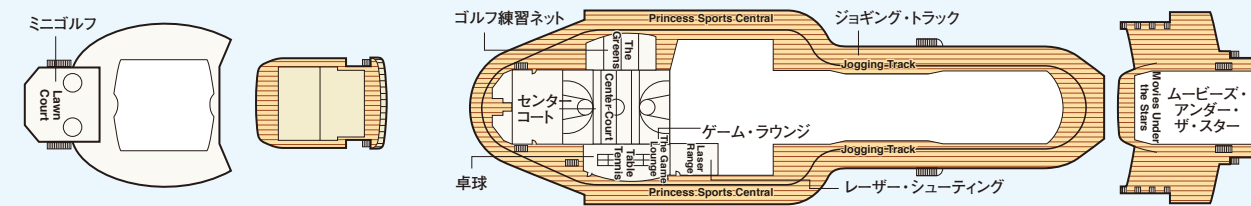

ROYAL PRINCESS DECK PLANS

ロイヤル・プリンセス

- 乗客定員: 3,600人
- 船籍: パミュダ
- 乗組員数: 1,346人
- 就航: 2013年6月
- 総トン数: 141,000トン
- 全長: 330m
- 全幅: 47m
- 航海速度: 22ノット (41km/h)

※○印は身体障害者用キャビン(シャワーのみ)となります。

※●印は3人・4人使用可能なキャビンです。 ※▲印は3人使用可能なキャビンです。 ※*印はツインベッドをダブルベッドに変更できません。また、シャワーのみとなります。

SKY
スカイ・デッキ19

SPORTS
スポーツ・デッキ18