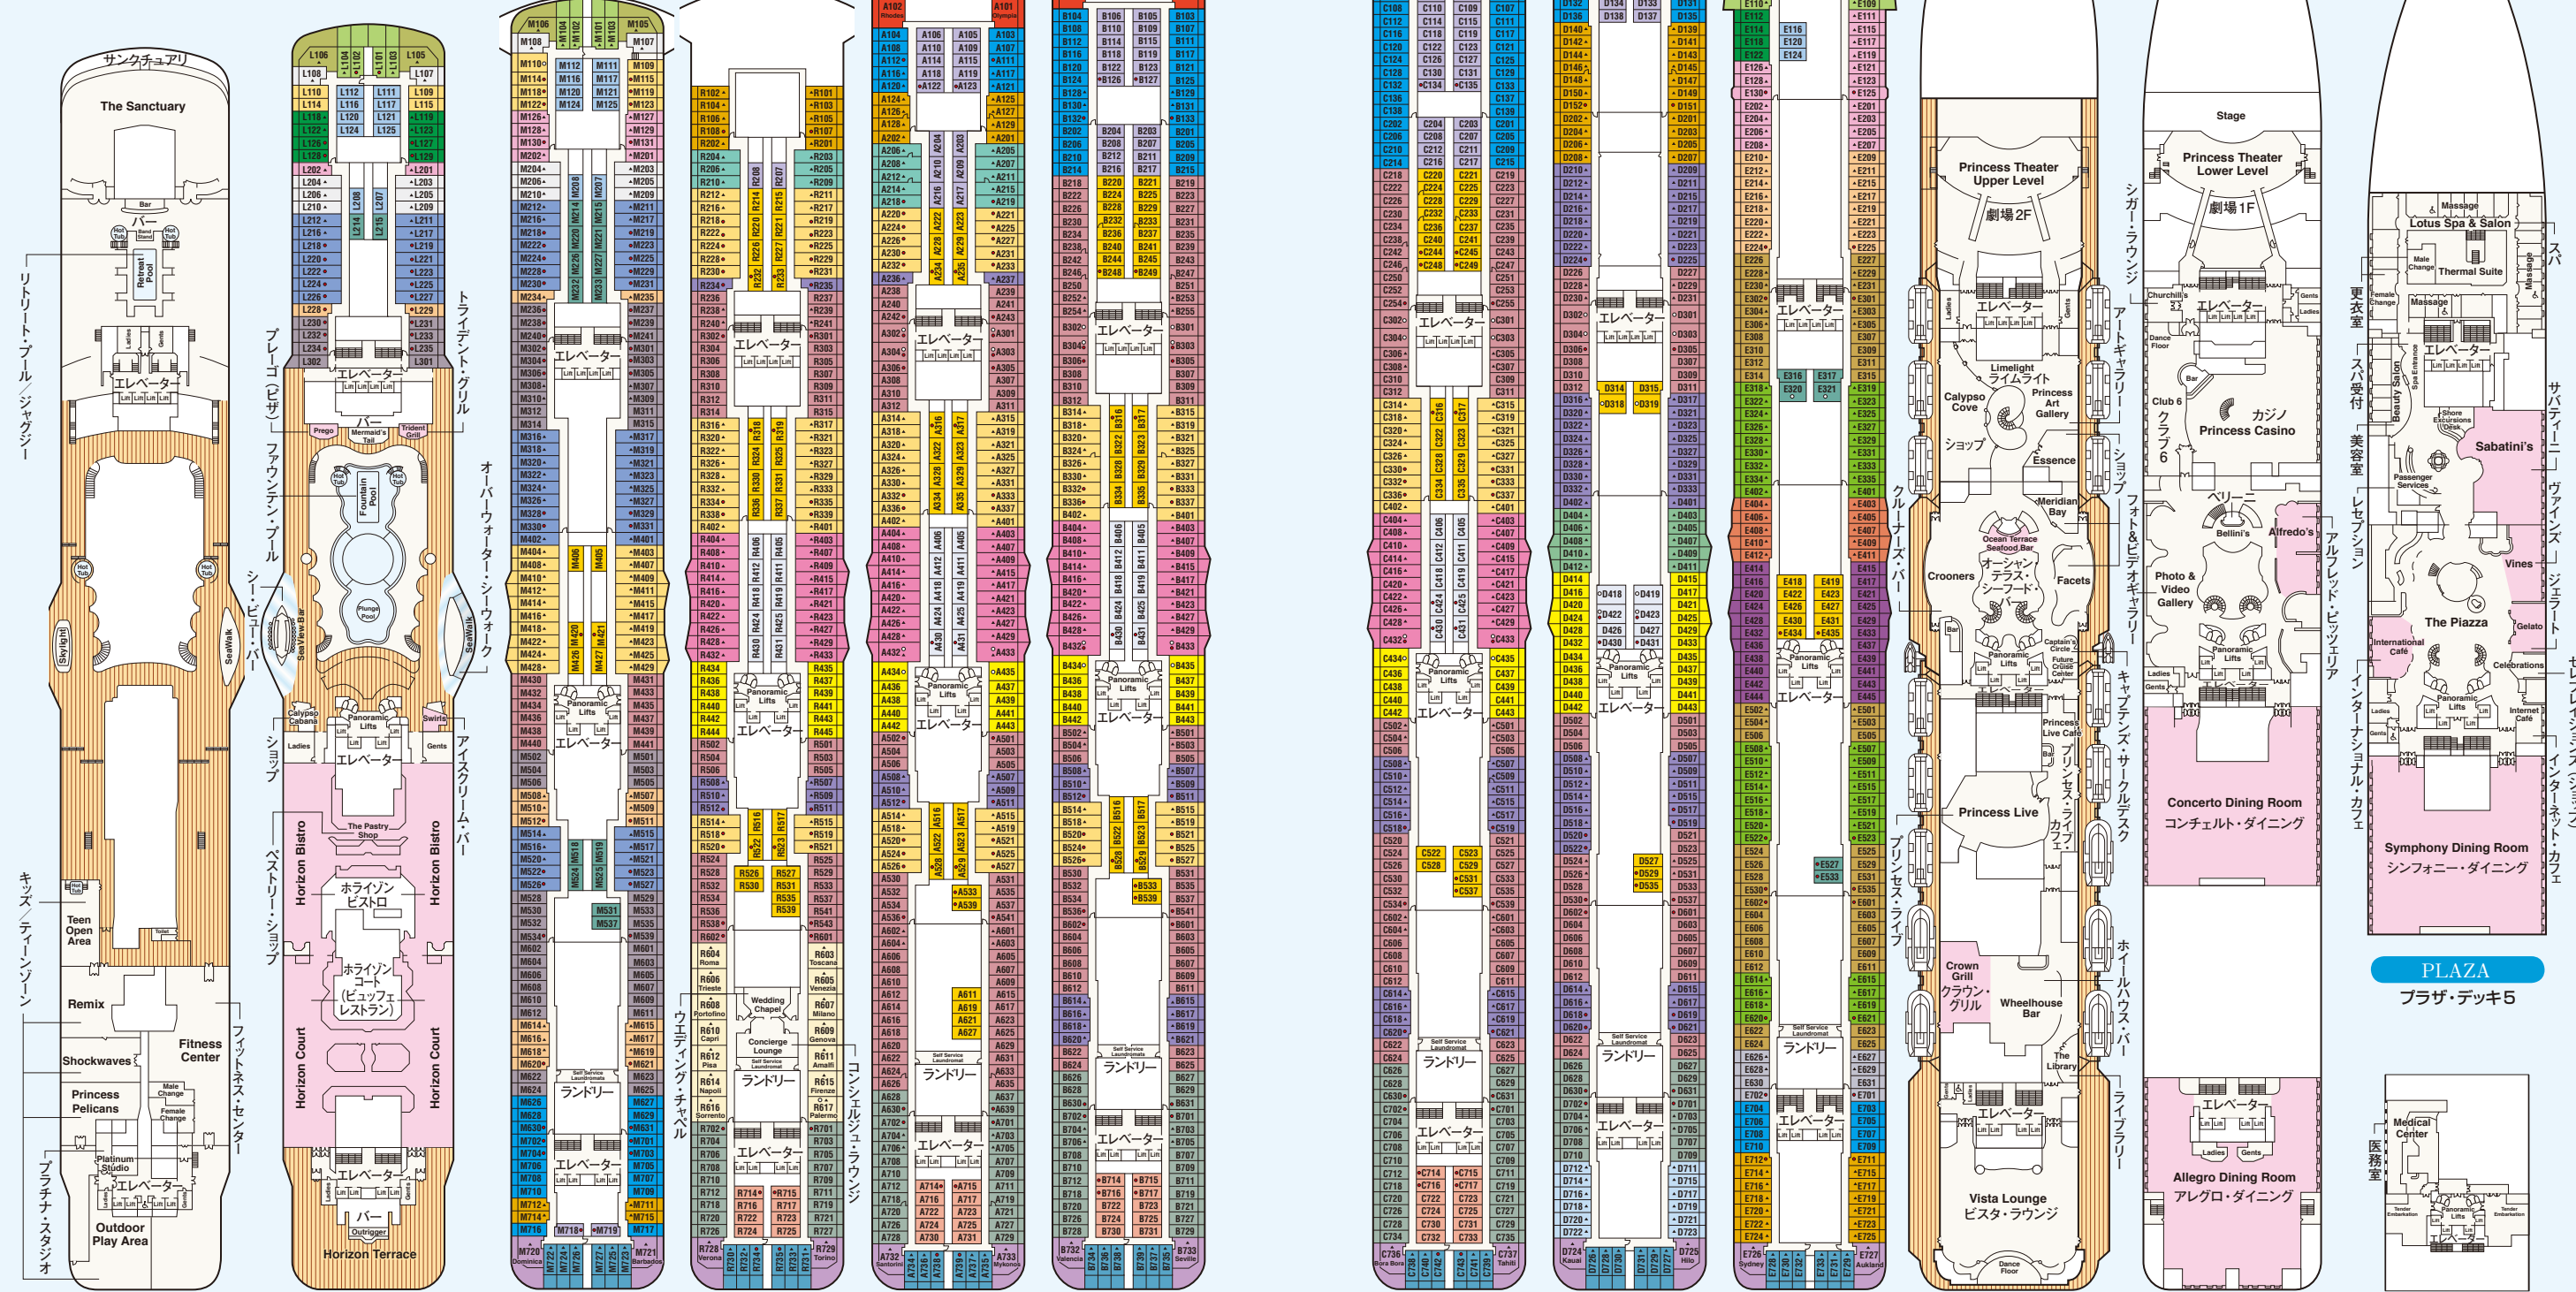

SKY
スカイ・デッキ19

SPORTS
スポーツ・デッキ18

SUN
サン・デッキ17

LIDO
リド・デッキ16

MARINA
マリーナ・デッキ15

RIVIERA
リビエラ・デッキ14

ALOHA
アロハ・デッキ12

BAJA
バハ・デッキ11

CARIBE
カリブ・デッキ10

DOLPHIN
ドルフィン・デッキ9

EMERALD
エメラルド・デッキ8

PROMENADE
フロムナード・デッキ7

FIESTA
フィエスタ・デッキ6

GALA
ガラ・デッキ4

1. **スイート**
   オーナーズ・スイート
   S2 マリーナ、リビエラ、アロハ、バハ、カリブ、ドルフィン、エメラルド
   ベントハウス・スイート
   S4 リビエラ
   プレミアム・スイート
   S5 アロハ、バハ、カリブ、ドルフィン
2. **ミニ・スイート**
   プレミアム・ミニ・スイート
   M6 リド、マリーナ
   ミニ・スイート
   MA リビエラ、アロハ、バハ、カリブ
   MB マリーナ、リビエラ、アロハ、バハ、カリブ
   MC リド、マリーナ

1. **ME** リビエラ、アロハ
   MF リド、マリーナ
2. **デラックスバルコニー**
   プレミアム・デラックス海側バルコニー
   D4 マリーナ、リビエラ、アロハ、バハ、カリブ、ドルフィン、エメラルド
3. **デラックス海側バルコニー**
   D4 マリーナ、リビエラ、アロハ、バハ、カリブ、ドルフィン、エメラルド
4. **ミニ・スイート**
   MA リビエラ、アロハ、バハ、カリブ
   MB マリーナ、リビエラ、アロハ、バハ、カリブ
   MC リド、マリーナ

1. **デラックス海側バルコニー**
   D4 マリーナ、リビエラ、アロハ、バハ、カリブ、ドルフィン、エメラルド
2. **海側バルコニー**
   BA リビエラ、アロハ、バハ、カリブ、ドルフィン
   BB マリーナ、リビエラ、アロハ、バハ、カリブ、ドルフィン
   BC リド、マリーナ
   BD リビエラ、アロハ、バハ、カリブ、ドルフィン
   BE マリーナ、アロハ、バハ、カリブ、ドルフィン、エメラルド
   BF リド、エメラルド

1. **海側バルコニー**
   DV エメラルド
   DW エメラルド
   DZ リド、マリーナ、エメラルド
2. **内側**
   IA リビエラ、アロハ、バハ、カリブ、ドルフィン
   IB マリーナ、リビエラ、アロハ、バハ、カリブ、ドルフィン、エメラルド
   IC リド、マリーナ、エメラルド
   ID リビエラ、アロハ、バハ、カリブ、ドルフィン
   IE マリーナ、リビエラ、アロハ、バハ、カリブ、ドルフィン
   IF リド、マリーナ、エメラルド