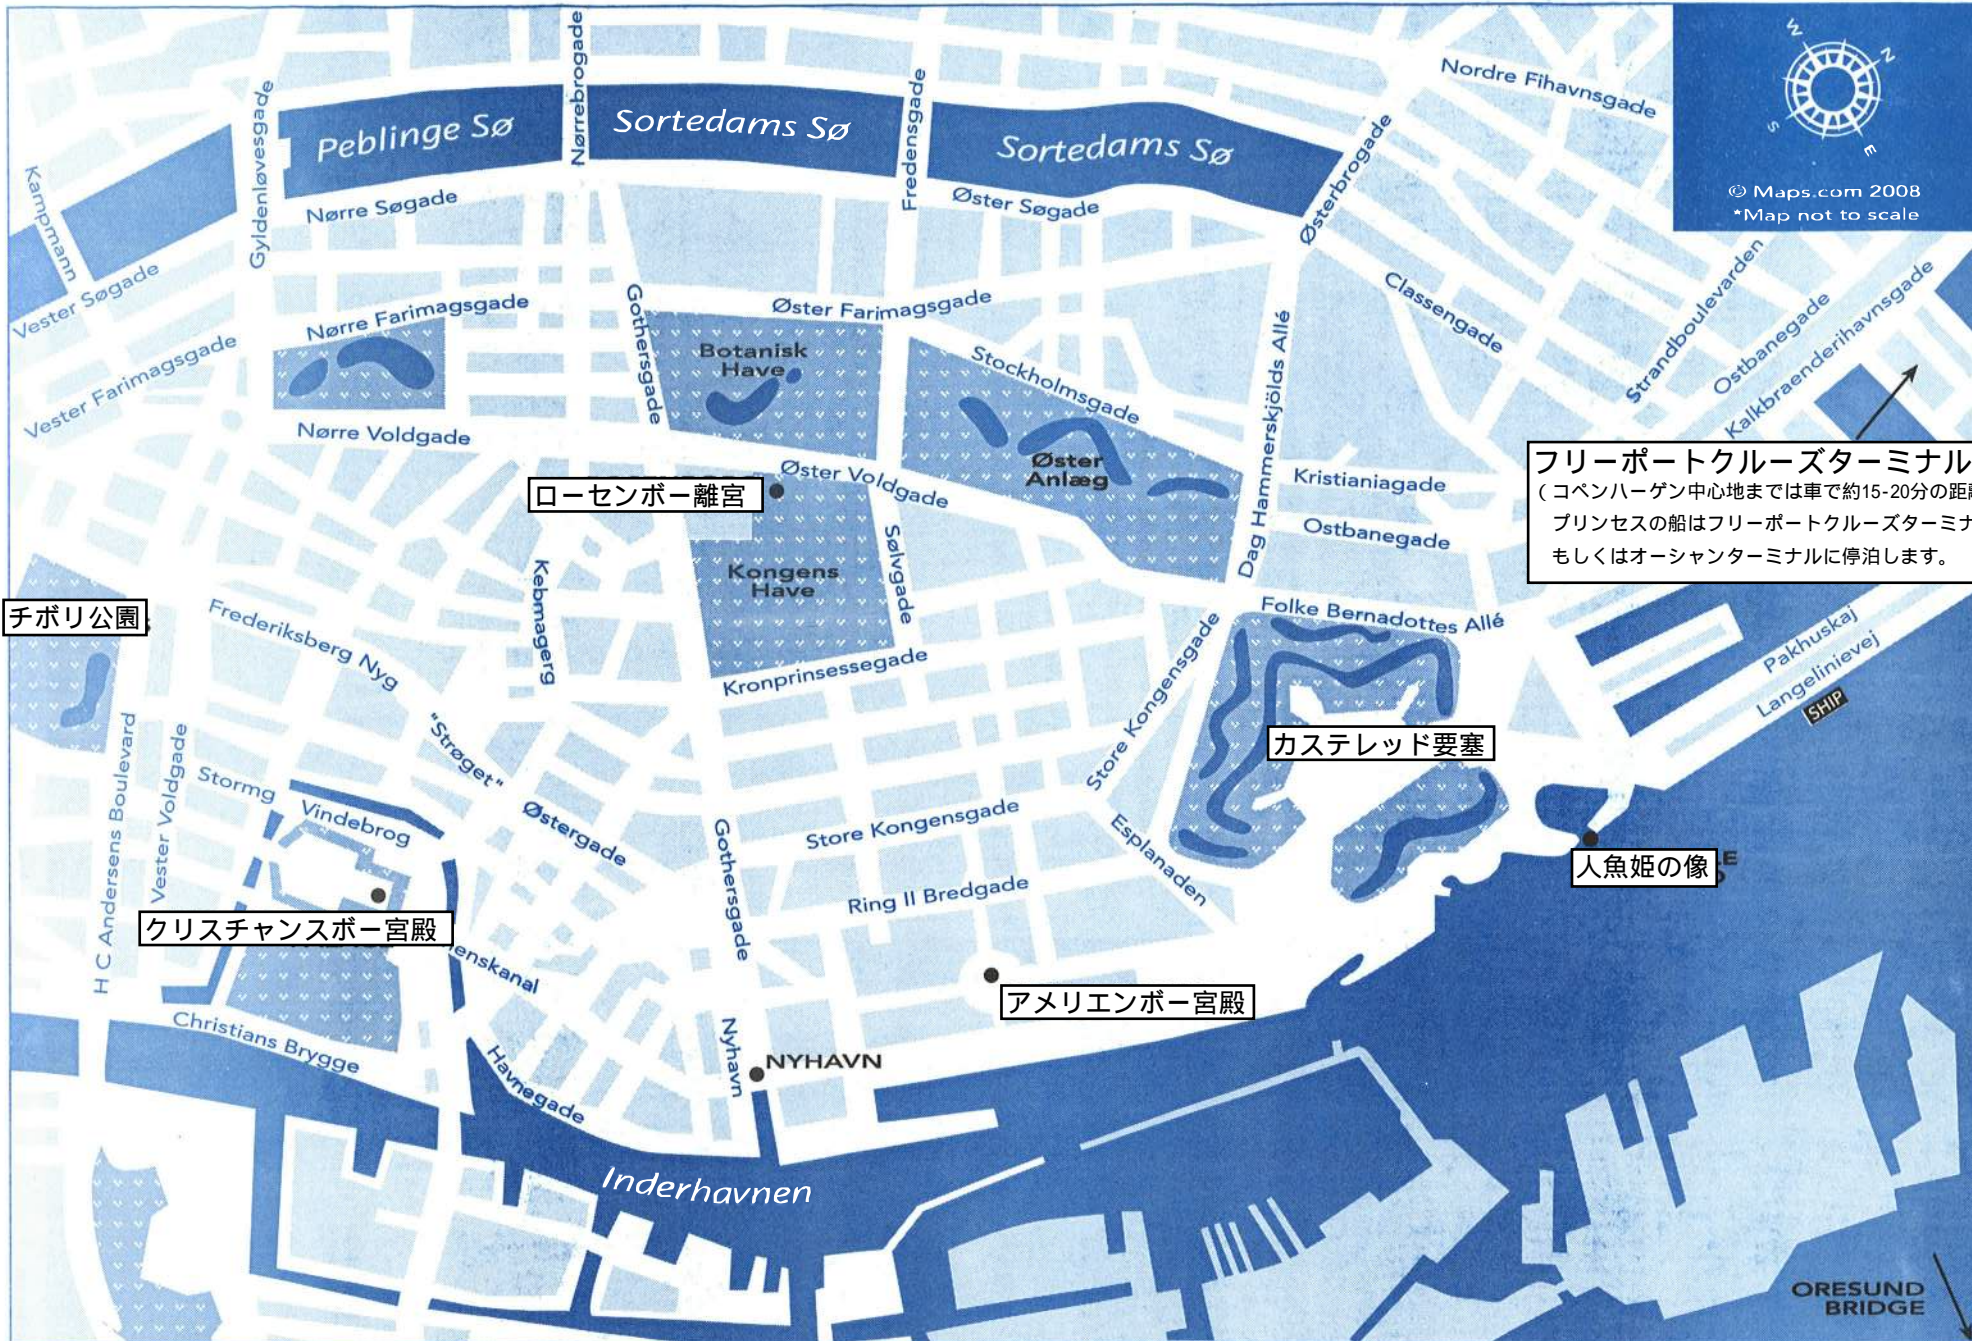

Map of Copenhagen w. Ocean Quay Location

- ① Ocean Quay Ship Terminal
- ② The Little Mermaid
- ③ The Kastellet Citadel
- ④ Amalienborg Palace
- ⑤ Rosenborg Castle
- ⑥ Nyhavn Canal District
- ⑦ The Copenhagen Cathedral
- ⑧ Christiansborg Palace
- ⑨ City Hall Square
- ⑩ Tivoli Gardens

S S-Train Stations

M Metro Stations

..... Strøget Pedestrian Street

コペンハーゲン デンマーク

© Maps.com 2008
*Map not to scale

フリーポートクルーズターミナルへ
(コペンハーゲン中心地までは車で約15-20分の距離です。)
プリンセスの船はフリーポートクルーズターミナル
もしくはオーシャンターミナルに停泊します。

チボリ公園

ロゼンボロ宮

クリスチャンスボー宮殿

カステレッド要塞

人魚姫の像

アメリエンボロ宮殿